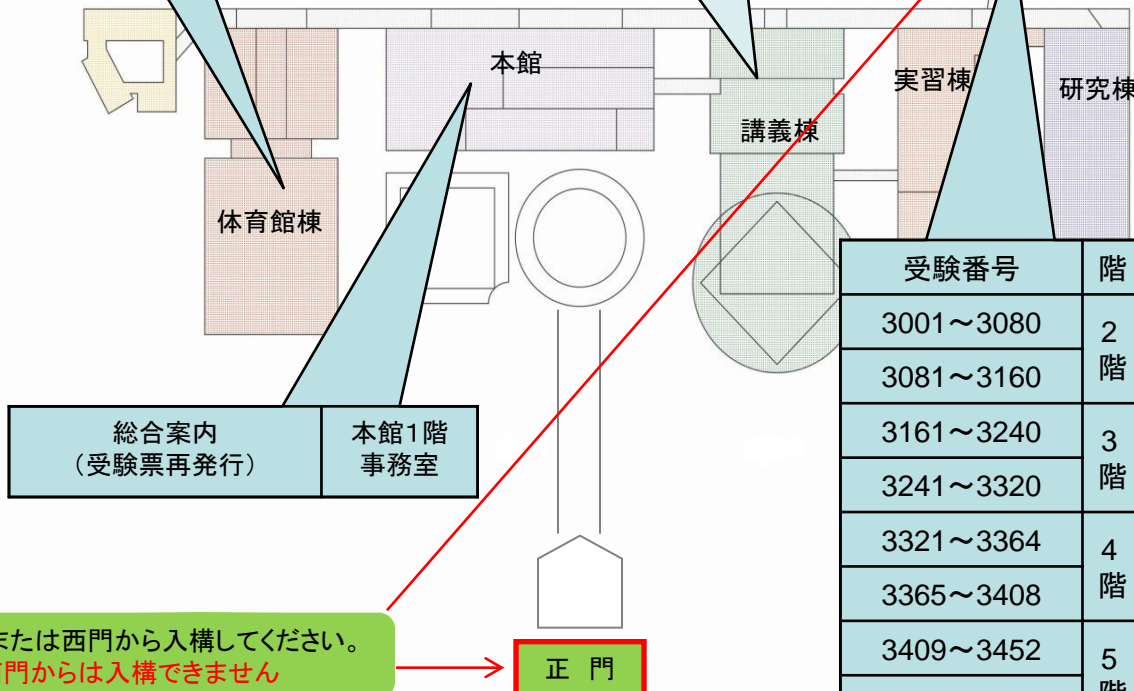

受験番号	体育館棟
3497~3688	体育館

暖房・照明を完備しており、  
環境は他の試験室と同じです

受験番号	階	講義棟
3689~3818	1階	第1教室
3819~3886		第2教室
3887~3954		第3教室
3955~4004		第5教室
4005~4038		第7教室
4039~4067	2階	第9教室

小田急線 玉川学園前駅方面

西門

受験番号	階	第2講義棟
3001~3080	2階	201教室
3081~3160		202教室
3161~3240	3階	301教室
3241~3320		302教室
3321~3364	4階	413・414教室
3365~3408		415・416教室
3409~3452	5階	513・514教室
3453~3496		515・516教室

試験当日は正門または西門から入構してください。  
※東門・南門からは入構できません

正門

JR横浜線 成瀬駅方面

※大学ホームページ・アクセスで、最寄り駅から大学までのルート案内が動画でご覧になれます。