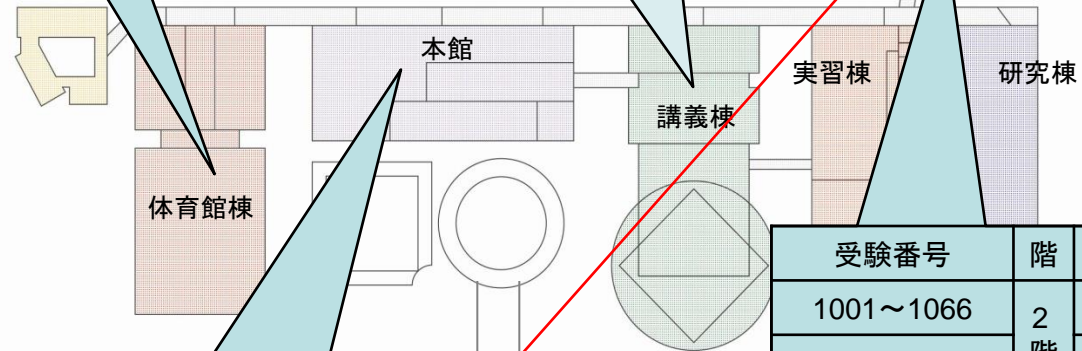

小田急線 玉川学園前駅方面

受験番号	体育館棟
1625～1716	体育館

他の試験室と同様に、暖房・照明を管理しています

受験番号	階	講義棟
1425～1474	1階	第5教室
1475～1524		第7教室
1525～1574	2階	第9教室
1575～1624		第11教室
1717～1719	1階	第2教室

総合案内 (仮受験票・追試験申請等)	本館1階 事務室
-----------------------	-------------

受験番号	階	第2講義棟
1001～1066	2階	201教室
1067～1132		202教室
1133～1198	3階	301教室
1199～1264		302教室
1265～1304	4階	413・414教室
1305～1344		415・416教室
1345～1384	5階	513・514教室
1385～1424		515・516教室

試験当日は正門または西門から入構してください。
※東門・南門からは入構できません