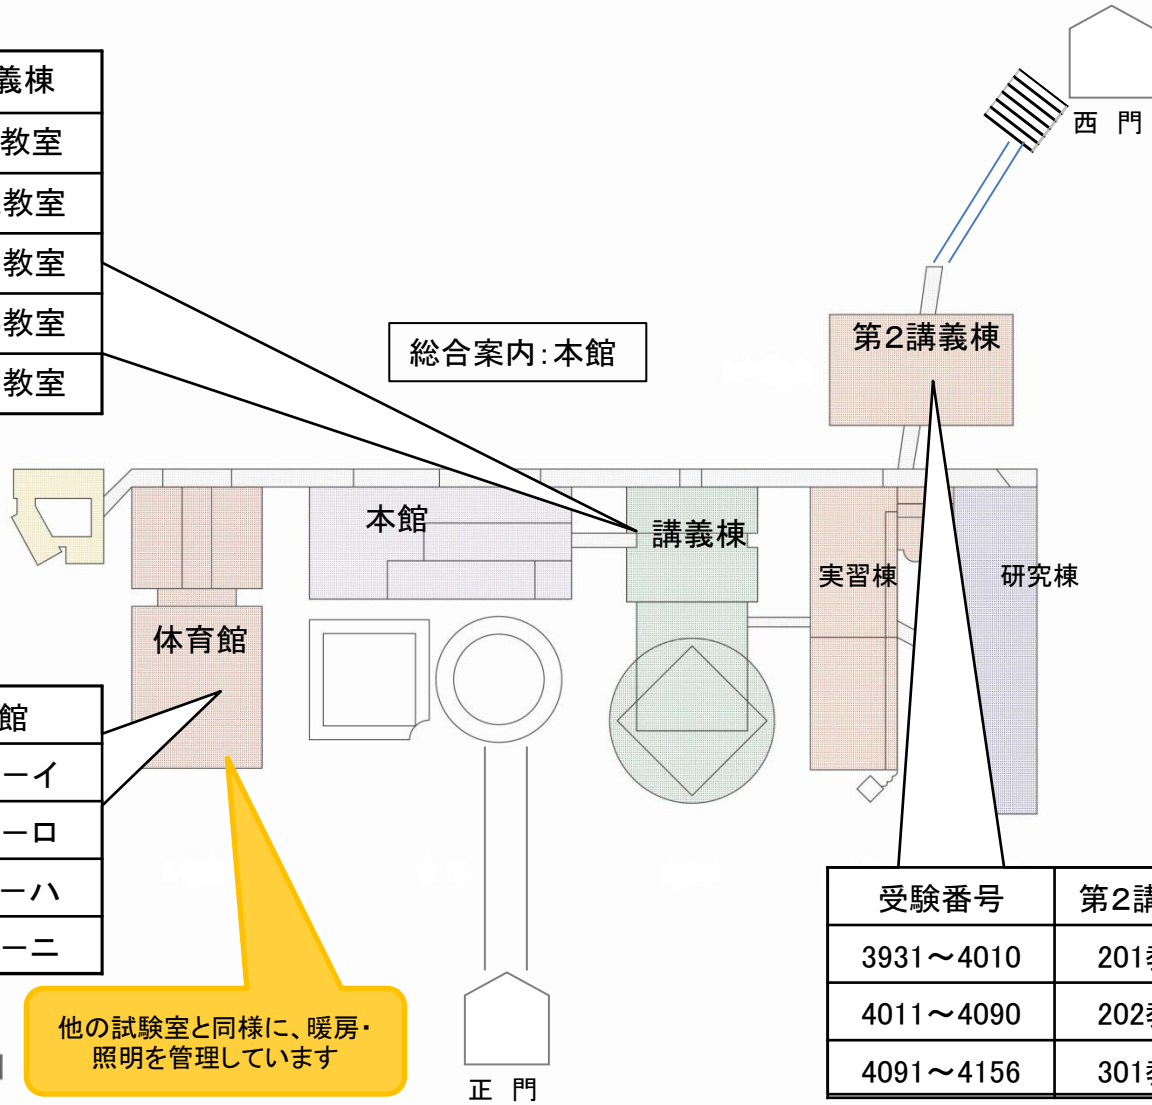

小田急線 玉川学園前駅方面

受験番号	階	講義棟
3001～3130	1階	第1教室
3131～3210		第2教室
3211～3290		第3教室
3291～3370		第5教室
3371～3450		第7教室

総合案内: 本館

第2講義棟

受験番号	体育館
3451～3570	体育館-I
3571～3690	体育館-口
3691～3810	体育館-ハ
3811～3930	体育館-ニ

受験番号	第2講義棟
3931～4010	201教室
4011～4090	202教室
4091～4156	301教室

他の試験室と同様に、暖房・照明を管理しています

JR横浜線 成瀬駅方面