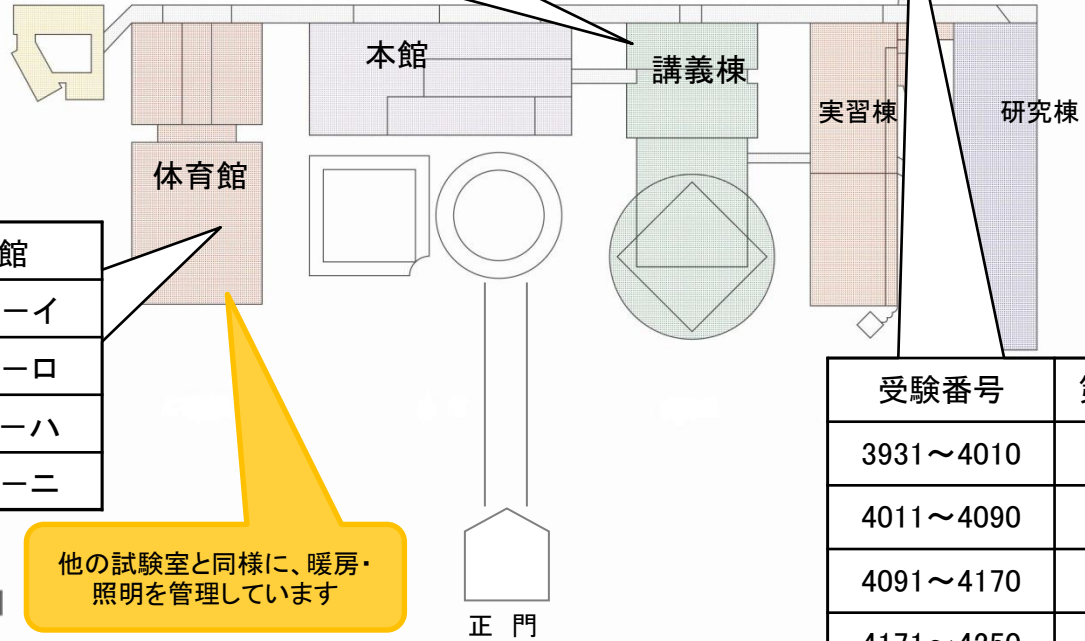

小田急線 玉川学園前駅方面

受験番号	階	講義棟
3001～3130	1階	第1教室
3131～3210		第2教室
3211～3290		第3教室
3291～3370		第5教室
3371～3450		第7教室
4251～4330	2階	第9教室
4331～4409		第11教室

総合案内: 本館

第2講義棟

西門

受験番号	体育館
3451～3570	体育館-I
3571～3690	体育館-口
3691～3810	体育館-ハ
3811～3930	体育館-ニ

受験番号	第2講義棟
3931～4010	201教室
4011～4090	202教室
4091～4170	301教室
4171～4250	302教室

他の試験室と同様に、暖房・照明を管理しています

JR横浜線 成瀬駅方面