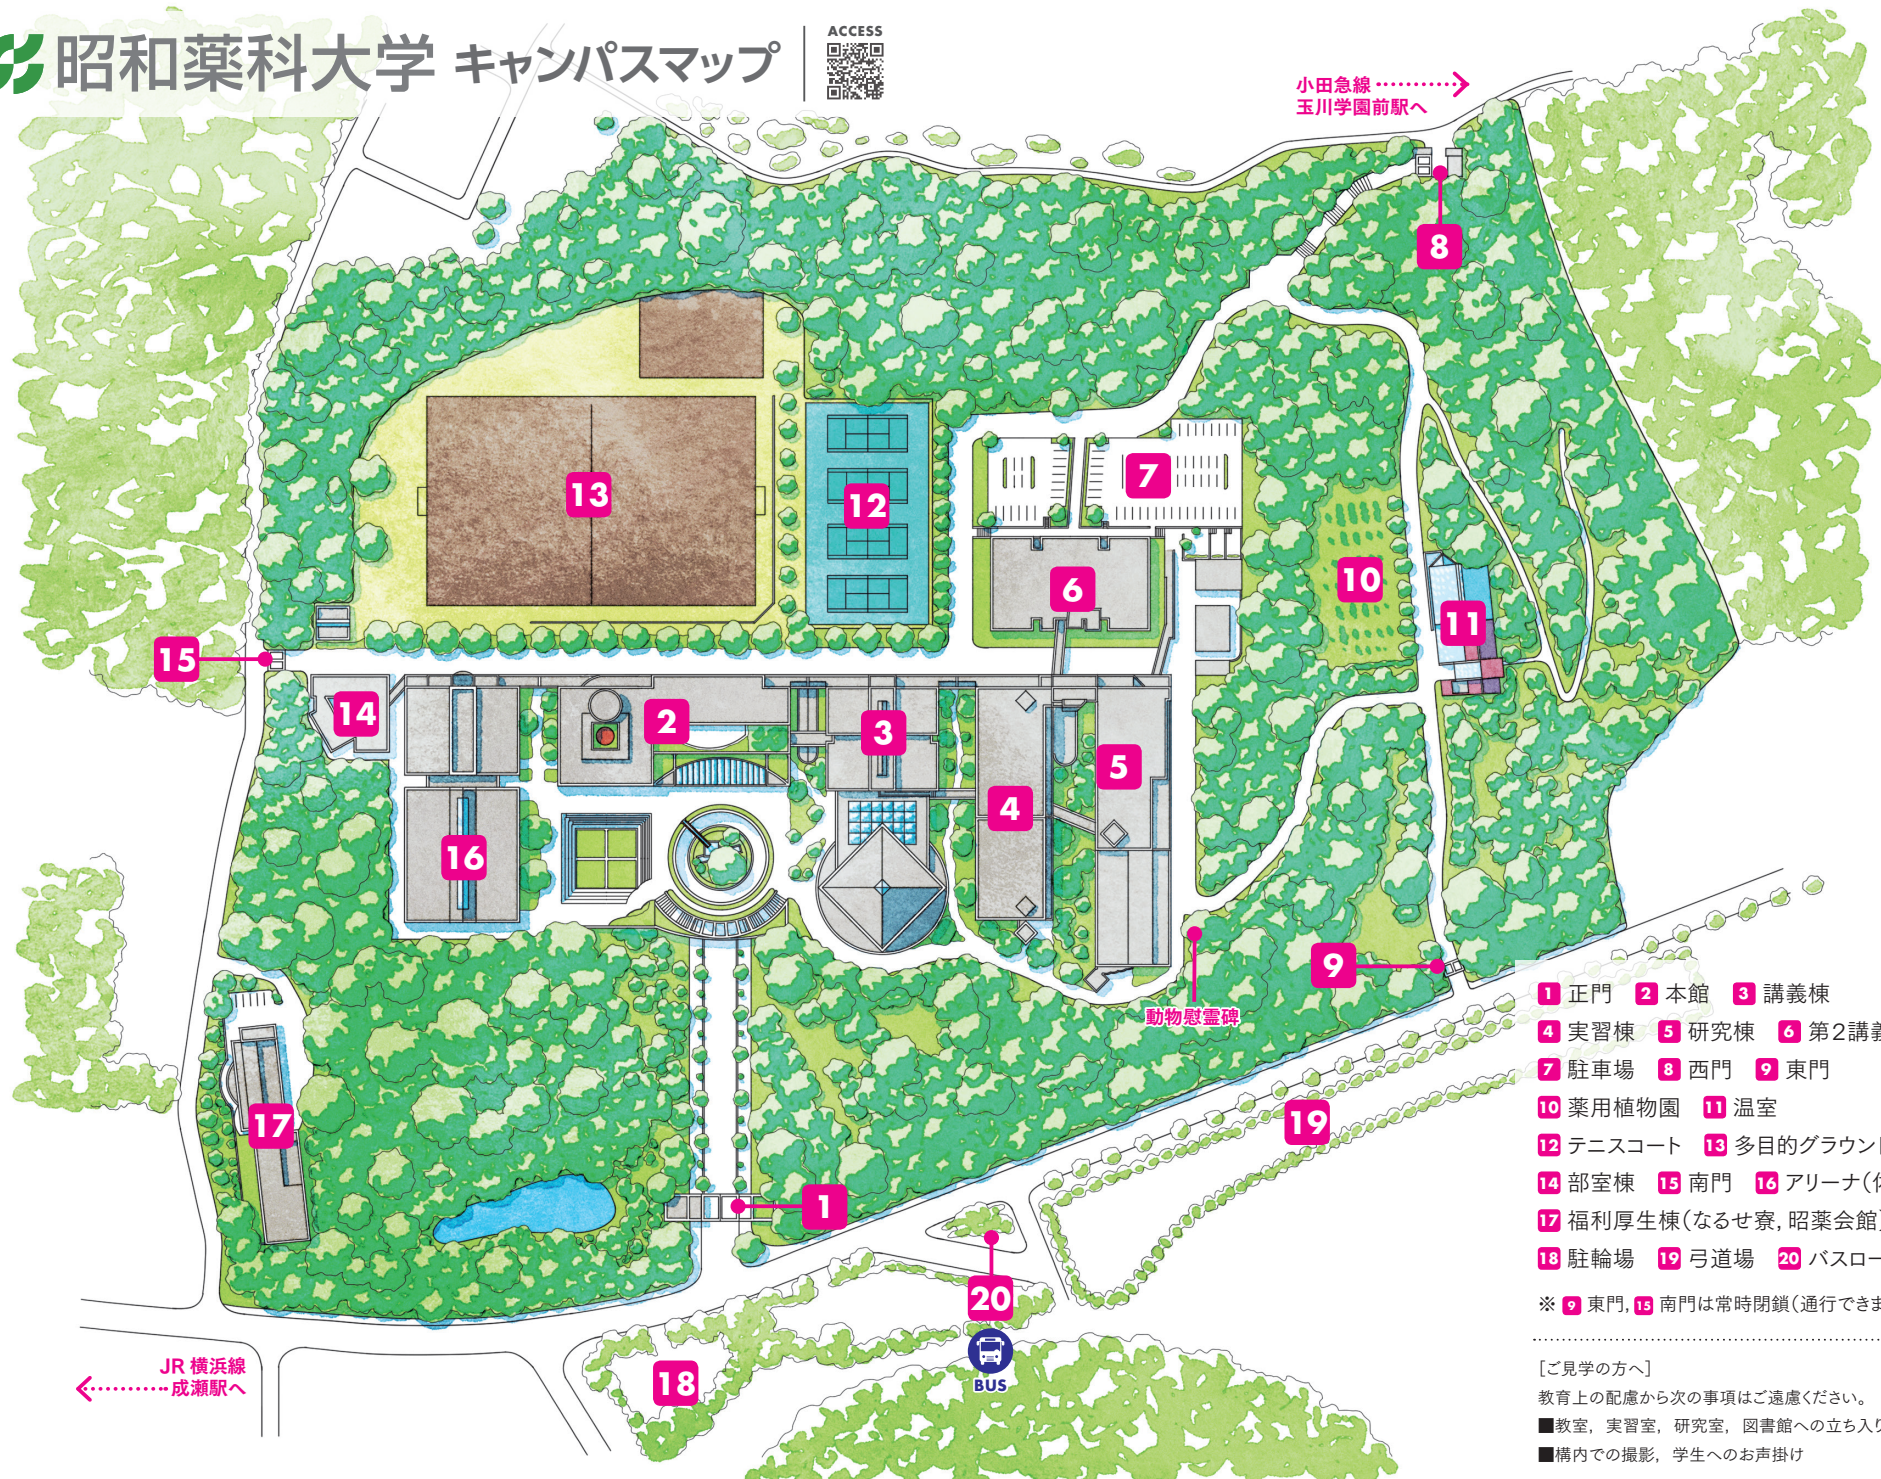

昭和薬科大学 キャンパスマップ

ACCESS

小田急線 玉川学園前駅へ

JR 横浜線 成瀬駅へ

- 1 正門 2 本館 3 講義棟
 - 4 実習棟 5 研究棟 6 第2講義棟
 - 7 駐車場 8 西門 9 東門
 - 10 薬用植物園 11 温室
 - 12 テニスコート 13 多目的グラウンド
 - 14 部室棟 15 南門 16 アリーナ(体育館)
 - 17 福利厚生棟(なるせ寮, 昭薬会館)
 - 18 駐輪場 19 弓道場 20 バスロータリー
- ※ 9 東門, 15 南門は常時閉鎖(通行できません)。

[ご見学の方へ]
 教育上の配慮から次の事項はご遠慮ください。
 ■教室, 実習室, 研究室, 図書館への立ち入り, 授業のご見学
 ■構内での撮影, 学生へのお声掛け

昭和薬科大学 キャンパスマップ

ACCESS

- 1 正門 2 本館 3 講義棟
 - 4 実習棟 5 研究棟 6 第2講義棟
 - 7 駐車場 8 西門 9 東門
 - 10 薬用植物園 11 温室
 - 12 テニスコート 13 多目的グラウンド
 - 14 部室棟 15 南門 16 アリーナ(体育館)
 - 17 福利厚生棟(なるせ寮, 昭薬会館)
 - 18 駐輪場 19 弓道場 20 バスロータリー
- ※ 9 東門, 15 南門は常時閉鎖(通行できません)。