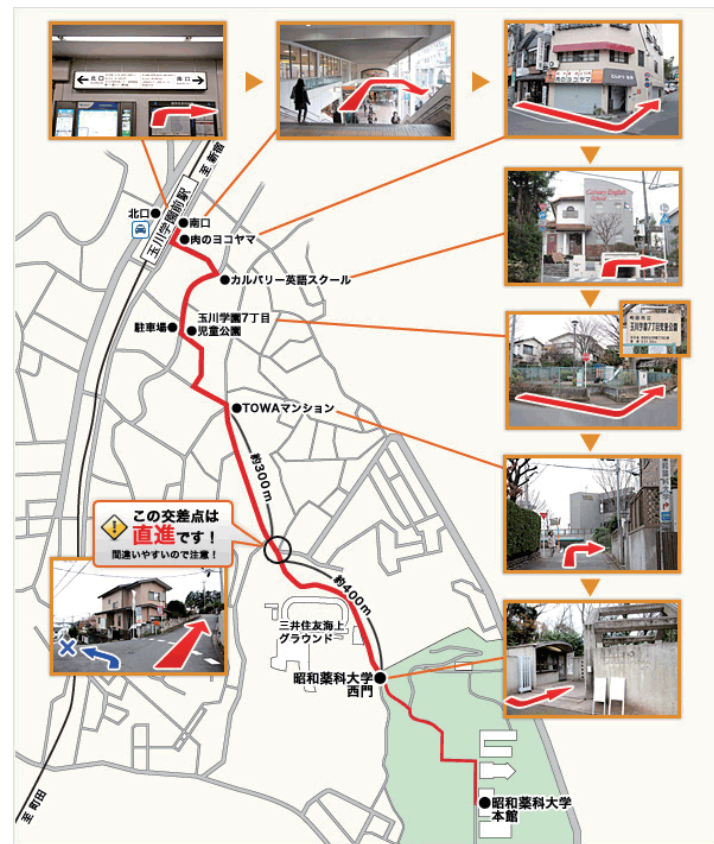

小田急線 玉川学園前駅 からのアクセス

短く急な坂のルート

(徒歩 15分)

ゆるやかで長い坂のルート

(徒歩 15分)

 タクシーのご利用

小田急線玉川学園前駅北口タクシー乗り場より大学正門まで5分