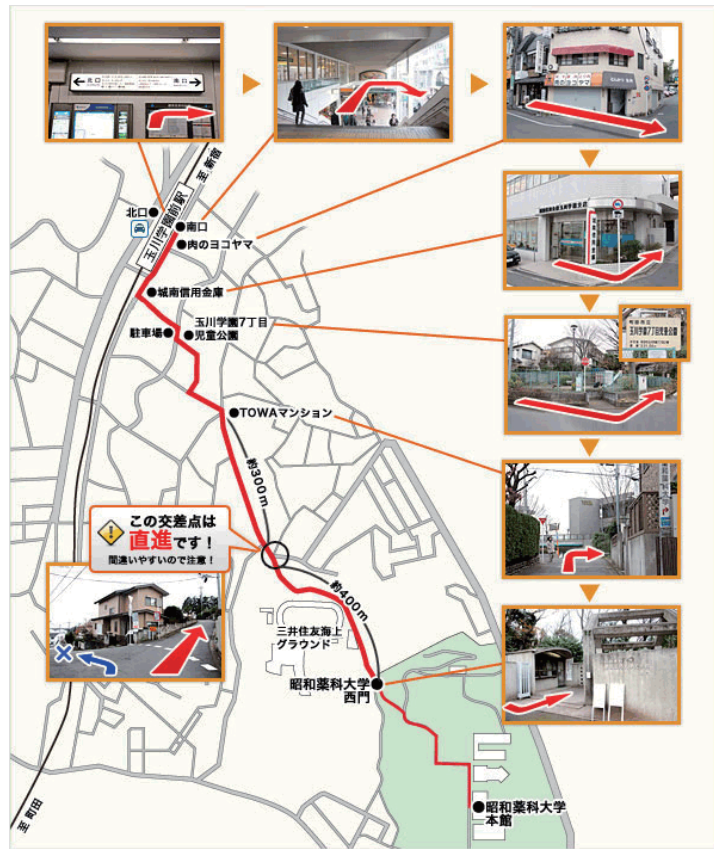

小田急線 玉川学園前駅 からのアクセス

短く急な坂のルート

(徒歩 15分)

ゆるやかで長い坂のルート

(徒歩 15分)

 タクシーのご利用

小田急線玉川学園前駅北口タクシー乗り場より大学正門まで5分